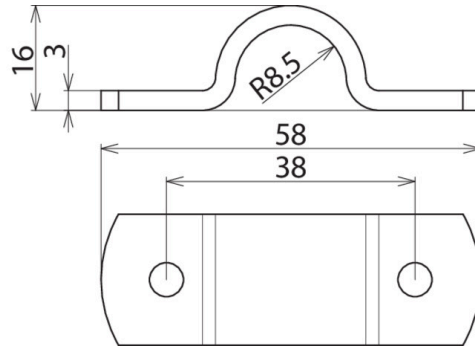

ZSUEL 16 2XM6 LA38 V2A (490 022)

Figure without obligation

Type	ZSUEL 16 2XM6 LA38 V2A
Part No.	490 022
Material	Al
Clamping range Rd	16 mm
Weight	10 g
Customs tariff number (Comb. Nomenclature EU)	85389099
GTIN	4013364306592
PU	100 pc(s)