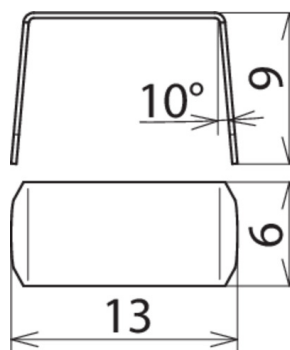

**NSE 8 V2A (490 008)**

Figure without obligation

Type	NSE 8 V2A
Part No.	490 008
Material	StSt
Number	8
Weight	0 g
Customs tariff number (Comb. Nomenclature EU)	83100000
GTIN	4013364306554
PU	100 pc(s)