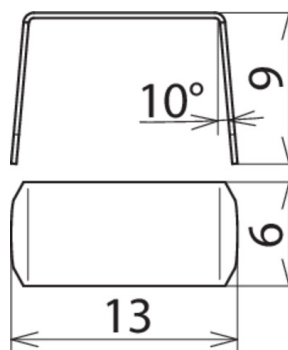

**NSE 6 V2A (490 006)**

Figure without obligation

Type	NSE 6 V2A
Part No.	490 006
Material	StSt
Number	6
Weight	0 g
Customs tariff number (Comb. Nomenclature EU)	83100000
GTIN	4013364306530
PU	100 pc(s)