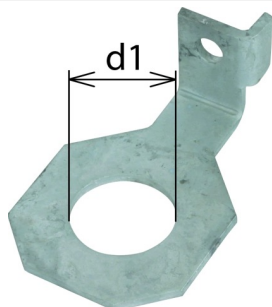

AB EXFS IF1 W 62 (923 362)

Type	AB EXFS IF1 W 62
Part No.	923 362
Design	angled
Material	St/tZn
Borehole diameter d1	62mm
Weight	244 g
Customs tariff number (Comb. Nomenclature VAE)	85369095
GTIN	4013364150898
PU	1 pc(s)