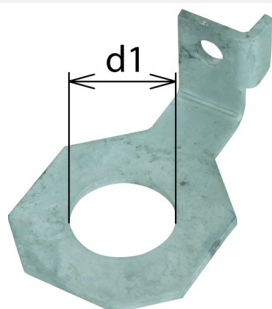

AB EXFS IF1 W 11 (923 311)

Type	AB EXFS IF1 W 11
Part No.	923 311
Design	angled
Material	St/tZn
Borehole diameter d1	11mm
Weight	104.93 g
Customs tariff number (Comb. Nomenclature VAE)	85369095
GTIN	4013364150775
PU	1 pc(s)